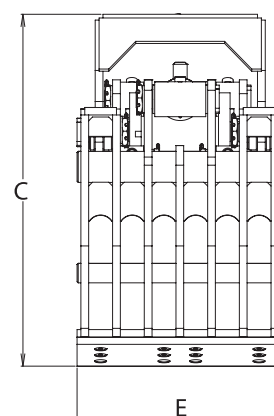

TG 15 DG	TG 18 DG	TG 20 DG	TG 20 DGW	TG 25 DGL	TG 25 DG	TG 30 DG
A	1154	1430	1556	1556	1936	1936	2347
B	535	632	737	737	893	893	1057
C	661	745	897	897	1095	1095	1297
D	315	370	430	430	530	530	650
E	390	532	532	700	800	800	1000