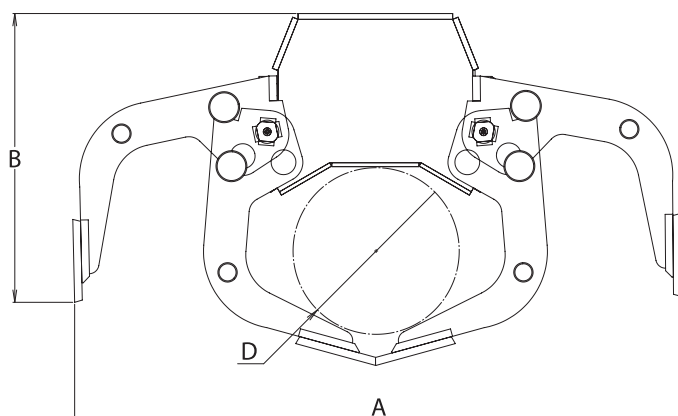

TG 15 DG	TG 18 DG	TG 20 DG	TG 20 DGW	TG 25 DGL	TG 25 DG	TG 30 DG
A	1154	1430	1556	1556	1936	1936	2347
B	535	632	737	737	893	893	1057
C	661	745	897	897	1095	1095	1297
D	315	370	430	430	530	530	650
E	390	532	532	700	800	800	1000