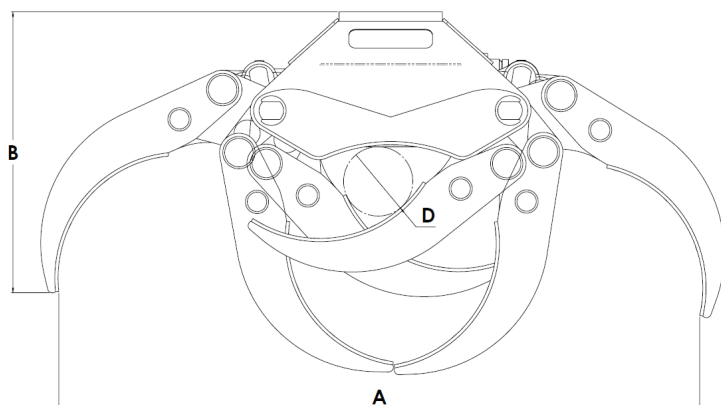

## Stolpgripare TG PG

**För säker hantering av stolpar och rör**  
Intermercatos stolpgrip är extra bred och klornas insida har utbytbara, påbultade skikt av polyuretan för extra skonsam hantering. Passar perfekt under rototilt.

### KEY FEATURES

- Tillverkad i Hardox®
- Homogena parallellsteg tillverkade i Hardox®
- Klor med bultat PU-skikt
- För fast montage eller kran
- Cylinder med dubbla kolvstångstätningar för höga tryck

## DEFINITELY A BEAST.

[www.intermercato.com](http://www.intermercato.com)

	TG 16 PG	TG 25 PG	TG 42 PG
A	870	1255	1986
B	402	705	869
C	410	780	908
D	105	170	220
E	635	885	1065

MODELLSPEC.	 Kg	 m²	 Bar	 l/min	 kN	 ton	 tm	 tm	 ton	 ton	
TG 16 PG	92	0,04	200	40	6,7	1	-	6-28	1-5	1-4	-
TG 25 PG	300	0,22	250	50	14,5	3	-	12-32	3-10	3-8	-
TG 42 PG	693	0,38	250	60	23,6	5	-	25-50	10-22	10-20	-