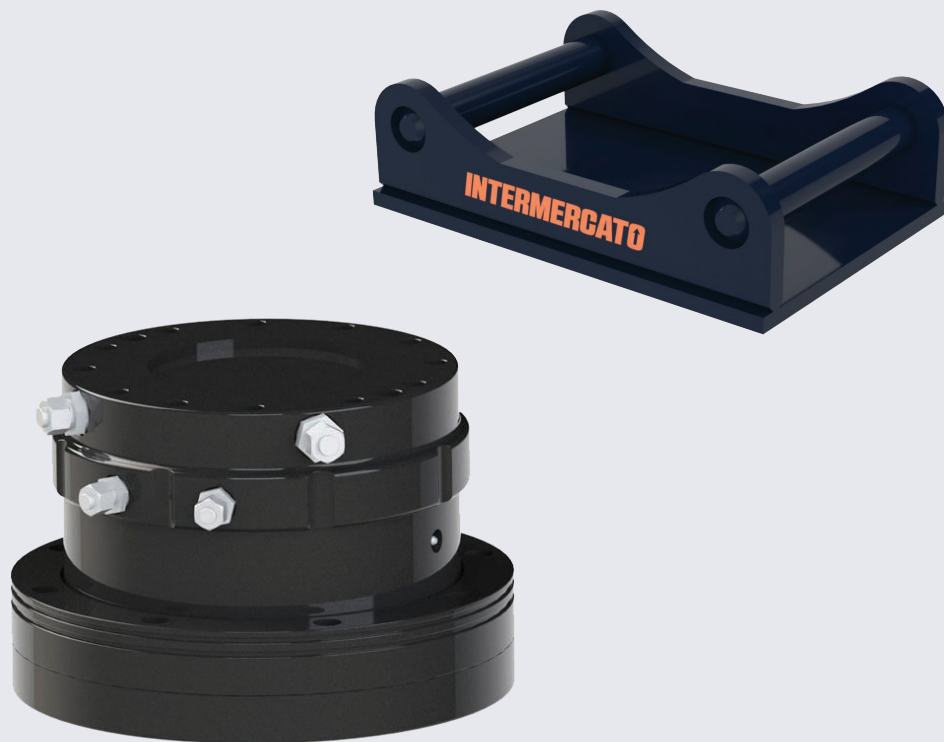

MODELLSPEC.	Kg	m²	Bar	l/min	kN	ton	tm	tm	ton	ton	
TG 16 PG	92	0,04	200	40	6,7	1	-	6-28	1-5	1-4	-
TG 25 PG	300	0,22	250	50	14,5	3	-	12-32	3-10	3-8	-
TG 42 PG	693	0,38	250	60	23,6	5	-	25-50	10-22	10-20	-

Rekommenderad maskinvikt och kranstorlek

Komplettera din grip

Grävmaskinsfäste och rotator

Komplettera din grip med någon av våra rotatorer för fast montage. Vi har passande fäste till alla typer av grävmaskiner och kan även leverera alla våra gripare och gripskopor komplett med slangpaket!

Akkumulator och lasthållningsventil

Utrusta din grip med ackumulator från Parker och lasthållningsventil.

Intermercato är inte bara gripare - Se komplett sortiment på www.intermercato.com, eller kontakta vår kunniga personal på mail eller telefon.

INTERMERCATO®

High performance lift and load attachments for Forestry, Transport, Construction and Recycling.

www.intermercato.com | info@intermercato.com | Tel +46 (0)414 20525 | SE-272 93 Tommarp, Sweden