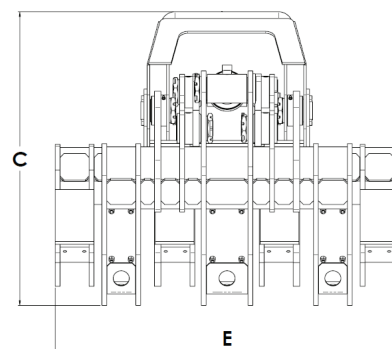

## DEFINITELY A BEAST.

[www.intermercato.com](http://www.intermercato.com)

	TG 16 PG	TG 25 PG	TG 42 PG
A	870	1255	1986
B	402	705	869
C	410	780	908
D	105	170	220
E	635	885	1065

MODELLSPEC.	 Kg	 m²	 Bar	 l/min	 kN	 ton	 tm	 tm	 ton	 ton	
TG 16 PG	92	0,04	200	40	6,7	1	-	6-28	1-5	1-4	-
TG 25 PG	300	0,22	250	50	14,5	3	-	12-32	3-10	3-8	-
TG 42 PG	693	0,38	250	60	23,6	5	-	25-50	10-22	10-20	-