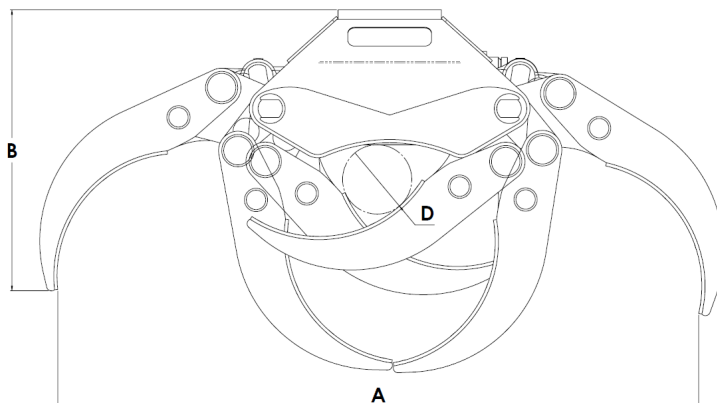

INTERMERCATO®

HIGH PERFORMANCE LIFT & LOAD ATTACHMENTS

Stolpgripare TG PG

För säker hantering av stolpar och rör
Intermercatos stolpgrip är extra bred och klornas insida har utbytbara, påbultade skikt av polyuretan för extra skonsam hantering. Passar perfekt under rototilt.

KEY FEATURES

- Tillverkad i Hardox®
- Homogena parallellstag tillverkade i Hardox®
- Klor med bultat PU-skikt
- För fast montage eller kran
- Cylinder med dubbla kolvstångstättningar för höga tryck

DEFINITELY A BEAST.

www.intermercato.com

	TG 16 PG	TG 25 PG	TG 42 PG
A	870	1255	1986
B	402	705	869
C	410	780	908
D	105	170	220
E	635	885	1065

MODELLSPEC.	 Kg	 m²	 Bar	 l/min	 kN	 ton	 tm	 tm	 ton	 ton	
TG 16 PG	92	0,04	200	40	6,7	1	-	6-28	1-5	Ja	-
TG 25 PG	300	0,22	250	50	14,5	3	-	12-32	3-10	Ja	-
TG 42 PG	693	0,38	250	60	23,6	5	-	25-50	10-22	Ja	-