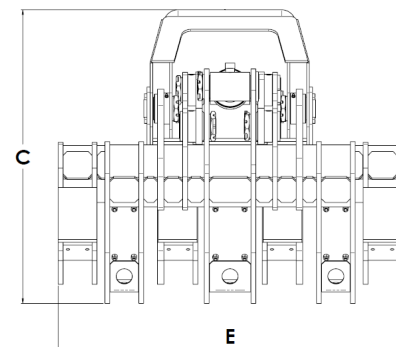

INTERMERCATO®

HIGH PERFORMANCE LIFT & LOAD ATTACHMENTS

Stolpgripare TG PG

För säker hantering av stolpar och rör
Intermercatos stolpgrip är extra bred och klornas insida har utbytbara, påbultade skikt av polyuretan för extra skonsam hantering. Passar perfekt under rototilt.

www.intermercato.com

	TG 16 PG	TG 25 PG	TG 42 PG
A	870	1255	1986
B	402	705	869
C	410	780	908
D	105	170	220
E	635	885	1065

MODELLSPEC.	 Kg	 m²	 Bar	 l/min	 kN	 ton	 tm	 tm	 ton	 ton	
TG 16 PG	92	0,04	200	40	6,7	1	-	6-28	1-5	Ja	-
TG 25 PG	300	0,22	250	50	14,5	3	-	12-32	3-10	Ja	-
TG 42 PG	693	0,38	250	60	23,6	5	-	25-50	10-22	Ja	-