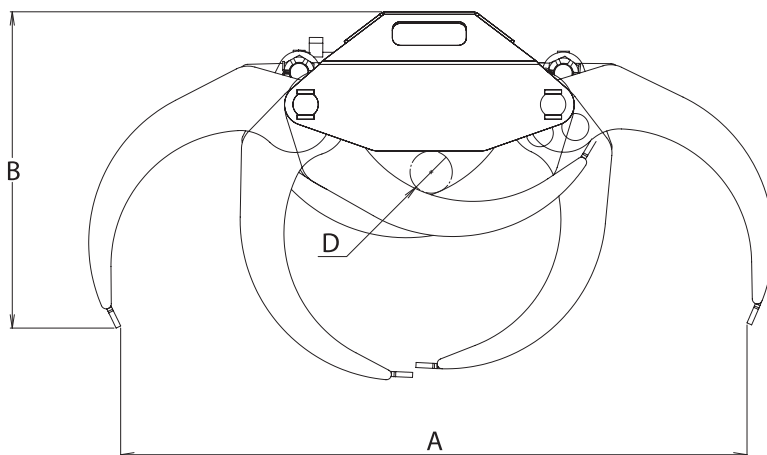

TG 08	TG 12	TG 16-50/59	TG 19	TG 22	TG 22-50/59	TG 22 PRO-L	TG 23	TG 25	TG 28
A	690	765	933	1120	1287	1287	1200	1262	1450	1485
B	465	610	590	704	594	624	623	631	746	750
C	300	366	400	454	509	539	446	465	510	535
D	32	38	60	47	87	87	65	55	40	100
E	224	263	287	291	311	311	432	401	371	416