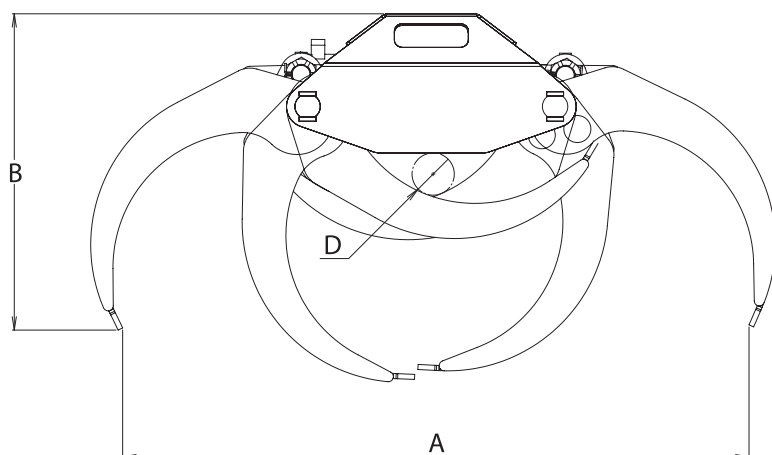

TG 08	TG 12	TG 16-50/59	TG 19	TG 22	TG 22-50/59	TG 22 PRO-L	TG 23	TG 25	TG 28	TG 35	TG 42	TG 55
A	690	765	933	1120	1287	1287	1200	1262	1450	1485	1880	1831	2445
B	465	610	590	704	594	624	623	631	746	750	807	982	1020
C	300	366	400	454	509	539	446	465	510	535	594	676	795
D	32	38	60	47	87	87	65	55	40	100	65	100	150
E	224	263	287	291	311	311	432	401	371	416	502	516	563