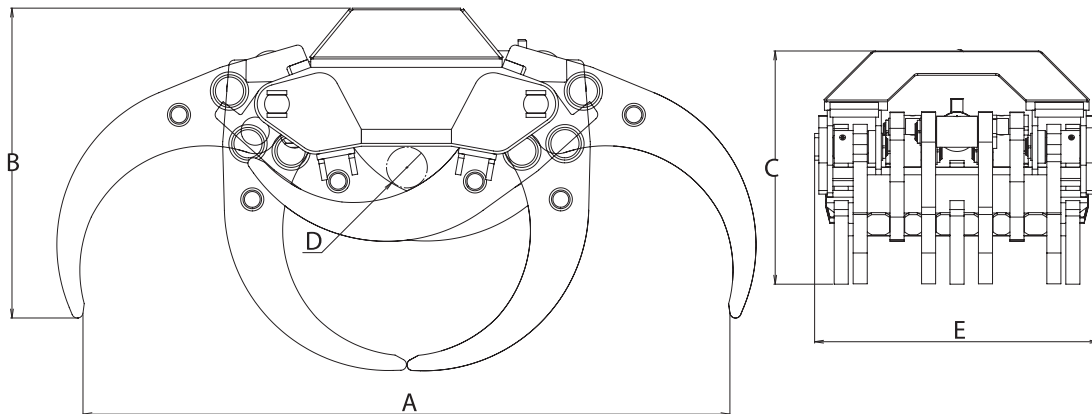

INTERMERCATO®

HIGH PERFORMANCE LIFT & LOAD ATTACHMENTS

Universalgripare

GX

Originalt och storsäljaren från Intermercato
 Vår näst intill oförstörbara universalgrip "städade upp efter Gudrun" och efter det har den flitigt kopierats. Intermercato GX är originalt som övertygar med en extremt robust konstruktion och kraftiga klor. Utrusta den gärna med sågkassett!

HARDOX®
 IN MY BODY

KEY FEATURES

- Tillverkad i Hardox®
- Homogena parallellstag tillverkade i Hardox®
- 5 eller 7 extremt kraftiga klor
- Passar utmärkt att utrustas med sågkassett
- Optimala in- och utrullningsegenskaper
- Cylinder med dubbla kolvstångstättningar för höga tryck

DEFINITELY A BEAST.

www.intermercato.com

	GX 22-30/5	GX 28-50/5	GX 28-50/7	GX 28- 50/1000	GX 36-50/5	GX 36-50/7	GX 55-50/5	GX 55-50/7
A	1056	1485	1471	1471	1800	1800	2295	2295
B	870	783	783	783	910	910	1100	1100
C	613	658	622	622	720	720	828	828
D	100	130	100	100	135	135	145	145
E	658	632	760	1000	658	1000	1010	1010

MODELLSPEC.	 Kg	 m²	 Bar	 l/min	 kN	 ton					
GX 22-30/5	405	0,22	250	60	17	4	-	-	6-12	6-10	-
GX 28-50/5	490	0,28	350	60	20	8	-	-	12-20	12-18	-
GX 28-50/7	557	0,28	350	60	20	8	-	-	12-20	12-18	-
GX 28-50/1000	575	0,28	350	60	20	8	-	-	12-20	12-18	-
GX 36-50/5	727	0,36	350	60	20,5	10	-	-	18-30	18-24	-
GX 36-50/7	860	0,36	350	60	20,5	10	-	-	18-30	18-24	-
GX 55-50/5	1660	0,50	350	70	50	12	-	-	22-45	22-32	-
GX 55-50/7	1805	0,50	350	70	50	12	-	-	22-45	22-32	-