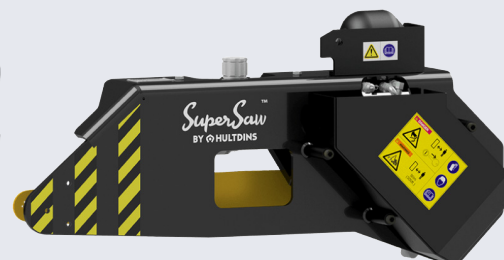

Akkumulator, lasthållningsventil och sågkassett

Kan även utrustas med ackumulator från Parker och lasthållningsventil. Vi kan leverera GX komplett med sågkassett från Hultdins.