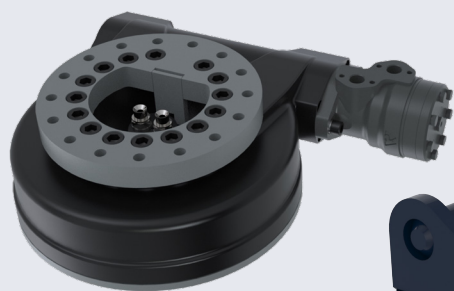

MODELLSPEC.	Kg	m²	Bar	l/min	kN	ton					
GX 22-30/5	405	0,22	250	60	17	4	-	-	6-12	6-10	-
GX 28-50/5	490	0,28	350	60	20	8	-	-	12-20	12-18	-
GX 28-50/7	557	0,28	350	60	20	8	-	-	12-20	12-18	-
GX 28-50/1000	575	0,28	350	60	20	8	-	-	12-20	12-18	-
GX 36-50/5	727	0,36	350	60	20,5	10	-	-	18-30	18-24	-
GX 36-50/7	860	0,36	350	60	20,5	10	-	-	18-30	18-24	-
GX 55-50/5	1660	0,50	350	70	50	12	-	-	22-45	22-32	-
GX 55-50/7	1805	0,50	350	70	50	12	-	-	22-45	22-32	-

Rekommenderad maskinvikt och kranstorlek

Komplettera din grip

Grävmaskinsfäste, rotator och våg

Komplettera din grip med någon av våra rotatorer för fast montage. Vi har passande fäste till alla typer av grävmaskiner och kan även leverera alla våra gripare och gripskopor komplett med slangpaket!

Intermercato är världsledande inom vägning av hängande last. Våra kranvågar bygger på intelligent teknologi - en avancerad algoritm beräknar vikten. De flesta av våra kranvågar är krönbara och är det enda RTT&E certifierade och krönbara systemet i världen för hängande last i rörelse. Din framgång börjar med Intermercato Intelligentas vågsystem.