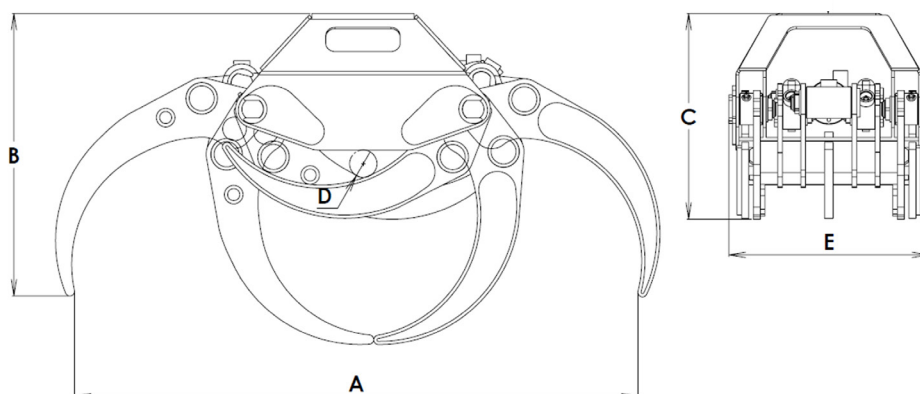

INTERMERCATO®
HIGH PERFORMANCE LIFT & LOAD ATTACHMENTS

Universalgripare TG SR

Det 5- eller 7-kloiga all-roundverktuget från Intermercato

Bara din fantasi sätter gränserna för denna mångsidiga grip.

Sten, stubbar, ris, skrot, timmer - Ett perfekt entreprenadredskap! TG SR är så robust att den kan användas för fast montage på grävmaskin.

DEFINITELY A BEAST.

KEY FEATURES

- Tillverkad i Hardox®
- Extra förstärkt ok för fast montage
- TG 28 SR5 och uppåt + hela PRO-series har homogena parallellståg i Hardox®
- Optimala in- och utrullningsegenskaper
- Cylinder med dubbla kolstängstättningar för höga tryck

www.intermercato.com

	TG 12 SR5	TG 16 SR5	TG 16 PROSR5	TG 16 PROSR7	TG 22 PROSR5	TG 25 PROSR5	TG 28 SR5	TG 35 SR5	TG 42 SR5	TG 55 SR5
A	810	933	950	950	1225	1370	1500	1890	1895	2425
B	550	590	482	482	585	675	735	763	912	967
C	350	400	355	355	440	495	565	594	677	796
D	38	60	47	50	60	72	95	65	100	150
E	273	287	344	344	432	478	508	522	533	635

MODELLSPEC.											
TG 12 SR5	60	0,12	200	30	8	0,8	2,5	4	1-3	-	-
TG 16 SR5	75	0,16	200	35	16,7	1	3	5	1-3	-	-
TG 16 PRO SR5	81	0,16	200	35	7,25	2	4	7	1-6	Ja	Ja
TG 16 PRO SR7	88	0,16	200	35	7,25	2	4	7	1-6	Ja	Ja
TG 22 PRO SR5	156	0,20	250	40	14,5	3	5	10	4-10	Ja	Ja
TG 25 PRO SR5	230	0,225	250	50	14,5	4	10	15	6-12	Ja	Ja
TG 28 SR5	306	0,30	250	50	16,6	5	12	30	8-16	Ja	Ja
TG 35 SR5	393	0,38	250	60	17,2	7	15	35	10-20	Ja	Ja
TG 42 SR5	480	0,50	250	60	21,8	8	20	40	12-22	Ja	Ja
TG 55 SR5	910	0,65	250	70	24,2	10	30	-	14-25	Ja	-