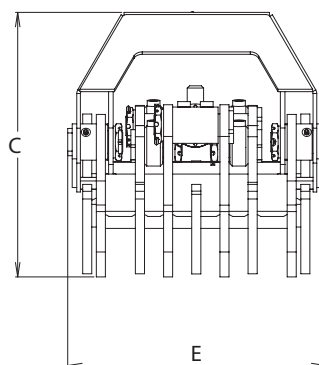

KEY FEATURES

- Tillverkad i Hardox[®]
- TG 22 UG/9 har homogena parallellstagar tillverkade i Hardox[®]
- Optimala in- och utrullningsegenskaper
- Passar utmärkt att utrustas med sågkassett
- Cylinder med dubbla kolvstångstätningar för höga tryck

DEFINITELY A BEAST.

www.intermercato.com

	TG 12 UG/7	TG 22 UG/9
A	703	1085
B	590	853
C	342	582
D	40	135
E	287	568

MODELLSPEC.	 Kg	 m²	 Bar	 l/min	 kN	 ton	 tm	 tm	 ton	 ton	
TG 12 UG/7	56	0,12	200	30	8	0,6	2	-	0,5-2	Ja	-
TG 22 UG/9	298	0,22	250	60	17	3	10	-	4-10	Ja	-