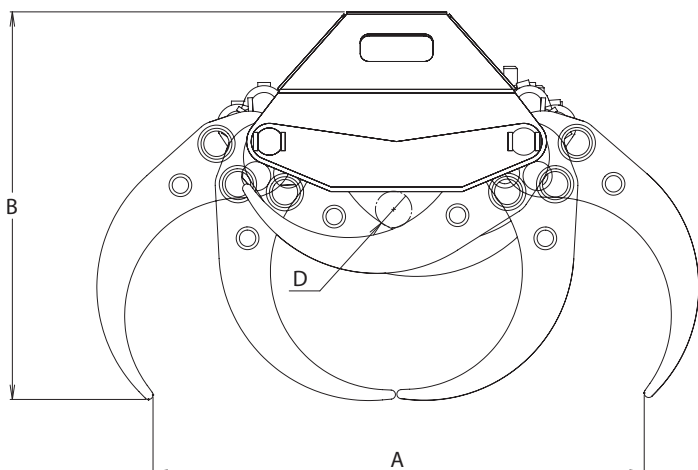

KEY FEATURES

- Tillverkad i Hardox[®]
- TG 22 UG/9 har homogena parallellstagar tillverkade i Hardox[®]
- Optimala in- och utrullningsegenskaper
- Passar utmärkt att utrustas med sågkassett
- Cylinder med dubbla kolvstångstätningar för höga tryck

DEFINITELY A BEAST.

www.intermercato.com

	TG 12 UG/7	TG 22 UG/9
A	703	1085
B	590	853
C	342	582
D	40	135
E	287	568

MODELLSPEC.	 Kg	 m²	 Bar	 l/min	 kN	 ton	 tm	 tm	 ton	 ton	
TG 12 UG/7	56	0,12	200	30	8	0,6	2	-	0,5-2	Ja	-
TG 22 UG/9	298	0,22	250	60	17	3	10	-	4-10	Ja	-