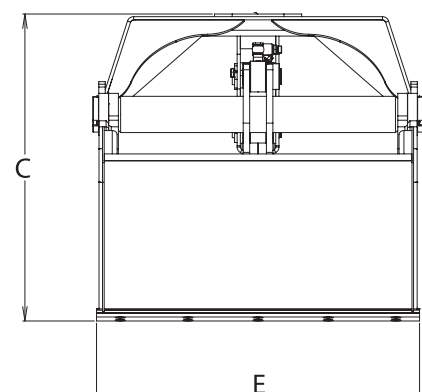

INTERMERCATO®

HIGH PERFORMANCE LIFT & LOAD ATTACHMENTS

Volymkoppor TVG

Oerhört robust och vridstyv volymkoppa
Intermercatos TVG volymkoppor för styckegods-kran och recyclingkran är utrustad med en kraftfull cylinder för hög klämkraft. Oket är lika brett som skophalvorna vilket gör den mycket vridstyv.

www.intermercato.com

	TVG 650	TVG 800	TVG 1000
A	1862	1862	1862
B	837	837	837
C	1310	1310	1310
E	650	800	1000

MODELLSPEC.	 Kg	 Lt	 Bar	 l/min	 kN	 ton	 tm	 tm	 ton	 ton	
TVG 650	410	350	250	60	28	3	-	12-32	10-15	-	-
TVG 800	475	400	250	60	28	3	-	12-32	10-15	-	-
TVG 1000	520	500	250	60	28	3	-	12-32	10-16	-	-