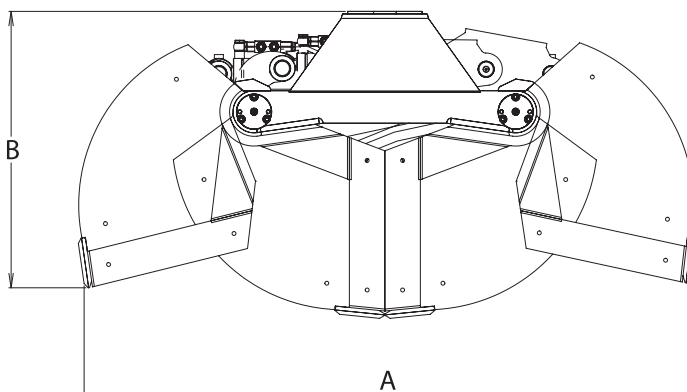

INTERMERCATO®

HIGH PERFORMANCE LIFT & LOAD ATTACHMENTS

Volymkoppor TVG

Oerhört robust och vridstyv volymkoppa
Intermercatos TVG volymkoppor för styckegods-kran och recyclingkran är utrustad med en kraftfull cylinder för hög klämkraft. Oket är lika brett som skophalvorna vilket gör den mycket vridstyv.

www.intermercato.com

	TVG 650	TVG 800	TVG 1000
A	1862	1862	1862
B	837	837	837
C	1310	1310	1310
E	650	800	1000

MODELLSPEC.	 Kg	 Lt	 Bar	 l/min	 kN	 ton	 tm	 tm	 ton	 ton	
TVG 650	410	350	250	60	28	3	-	12-32	10-15	-	-
TVG 800	475	400	250	60	28	3	-	12-32	10-15	-	-
TVG 1000	520	500	250	60	28	3	-	12-32	10-16	-	-