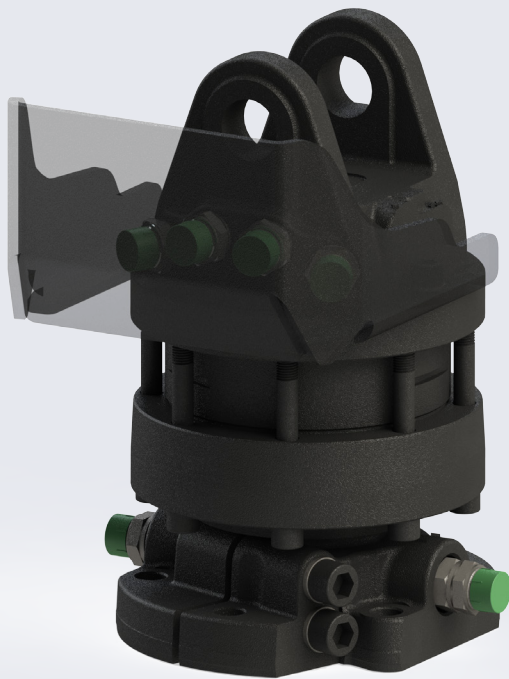

INTERMERCATO®

HIGH PERFORMANCE LIFT & LOAD ATTACHMENTS

Volymkoppor TVG

Oerhört robust och vridstyv volymkoppa
Intermercatos TVG volymkoppor för styckegods-kran och recyclingkran är utrustad med en kraftfull cylinder för hög klämkraft. Oket är lika brett som skophalvorna vilket gör den mycket vridstyv.

A CAGED ANIMAL.

KEY FEATURES

- Vändbara skär i Hardox®
- Mycket vridstyv tack vare det breda oket
- Svetsade lyftöglor
- Lasthållningsventil som standard
- Mycket kraftfull cylinder med dubbla kolvstångstättningar för höga tryck

Rekommenderad maskinvikt och kranstorlek

Komplettera din grip

Rotator och övriga tillbehör

Komplettera din TCB HD med rotator, länk och lasthållningsventil. Vi kan även leverera alla våra gripare och gripskopor komplett med slangpaket!

Kranvåg

Intermercato är världsledande inom vägning av hängande last. Våra kranvågar bygger på intelligent teknologi - en avancerad algoritm beräknar vikten. De flesta av våra kranvågar är krönbara och är det enda RTT&E certifierade och krönbara systemet i världen för hängande last i rörelse. Din framgång börjar med Intermercato Intelligent Vågsystem.