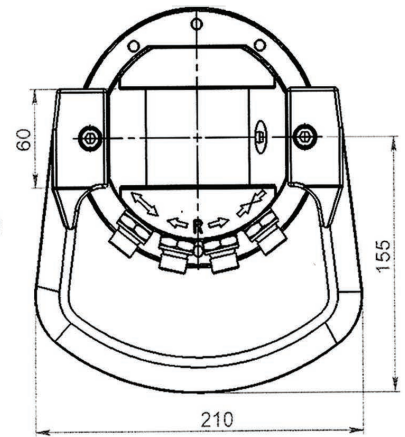

KEY FEATURES

- Runtomsvängande
- Högt vridmoment
- Distinkt positionering
- Slangskydd ingår

MODEL SPECIFICATIONS

IVR 3	16,5	3	250	10	360°	280	700	3/8"	3	8
-------	------	---	-----	----	------	-----	-----	------	---	---