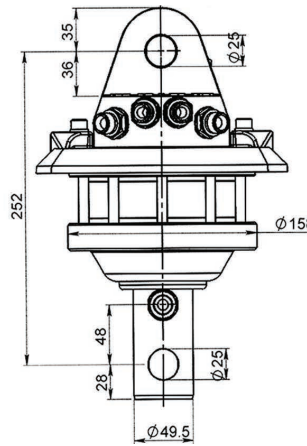

KEY FEATURES

- Runtomsvängande
- Högt vridmoment
- Distinkt positionering
- Slangskydd ingår

MODEL SPECIFICATIONS

IVR 3	16,5	3	250	10	360°	280	700	3/8"	3	8
-------	------	---	-----	----	------	-----	-----	------	---	---