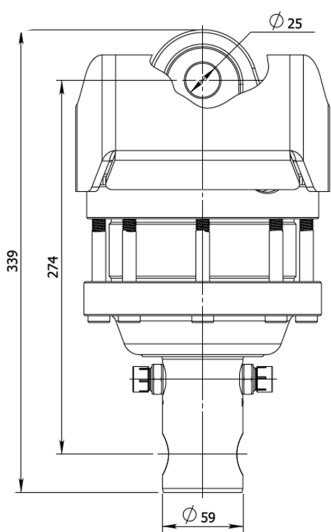

KEY FEATURES

- Ny förbättrad prestanda
- Runtomsvängande
- Högt vridmoment
- Distinkt positionering
- Extra förstärkt slangskydd ingår

MODEL SPECIFICATIONS

IVR 4.59

24

4,5

250/300

20

360°

1200

3/8"

15

5