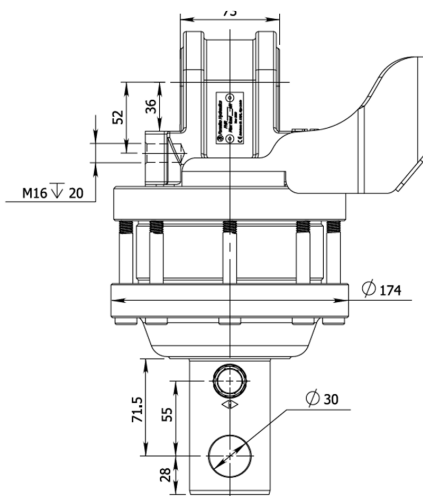

KEY FEATURES

- Ny förbättrad prestanda
- Runtomsvängande
- Högt vridmoment
- Distinkt positionering
- Extra förstärkt slangskydd ingår

MODEL SPECIFICATIONS

IVR 4.59

24

4,5

250/300

20

360°

1200

3/8"

15

5