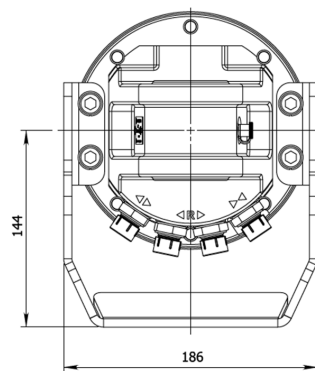

KEY FEATURES

- Ny förbättrad prestanda
- Runtomsvängande
- Högt vridmoment
- Distinkt positionering
- Extra förstärkt slangskydd ingår

MODEL SPECIFICATIONS

IVR 4.59

24

4,5

250/300

20

360°

1200

3/8"

15

5