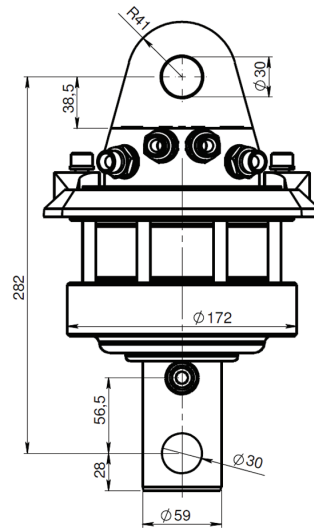

KEY FEATURES

- Runtomsvängande
- Högt vridmoment
- Distinkt positionering
- Slangskydd ingår

MODEL SPECIFICATIONS

IVR 5.59	26,8	5,5	250/300	15	360°	400	1100	3/8"	20	6
----------	------	-----	---------	----	------	-----	------	------	----	---