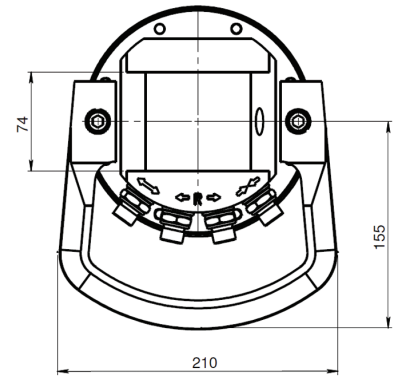

KEY FEATURES

- Runtomsvängande
- Högt vridmoment
- Distinkt positionering
- Slangskydd ingår

MODEL SPECIFICATIONS

IVR 5.59	26,8	5,5	250/300	15	360°	400	1100	3/8"	20	6
----------	------	-----	---------	----	------	-----	------	------	----	---