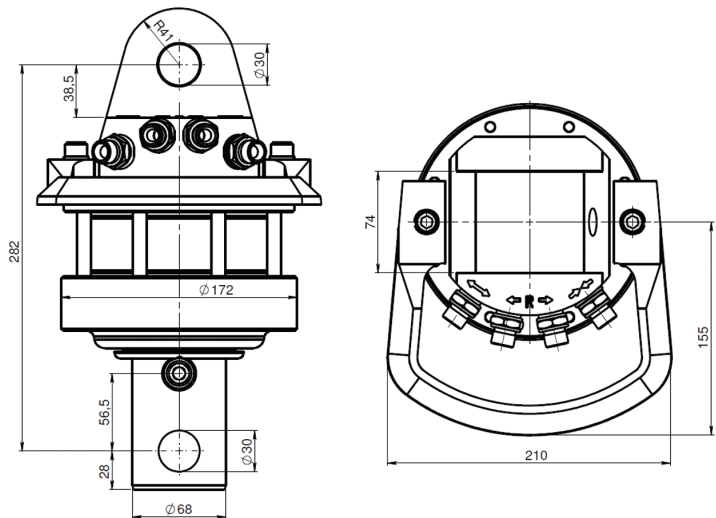

KEY FEATURES

- Runtomsvängande
- Högt vridmoment
- Distinkt positionering
- Slangskydd ingår

MODEL SPECIFICATIONS

IVR 5.68	26,8	5,5	250/300	15	360°	400	1100	3/8"	20	6
----------	------	-----	---------	----	------	-----	------	------	----	---