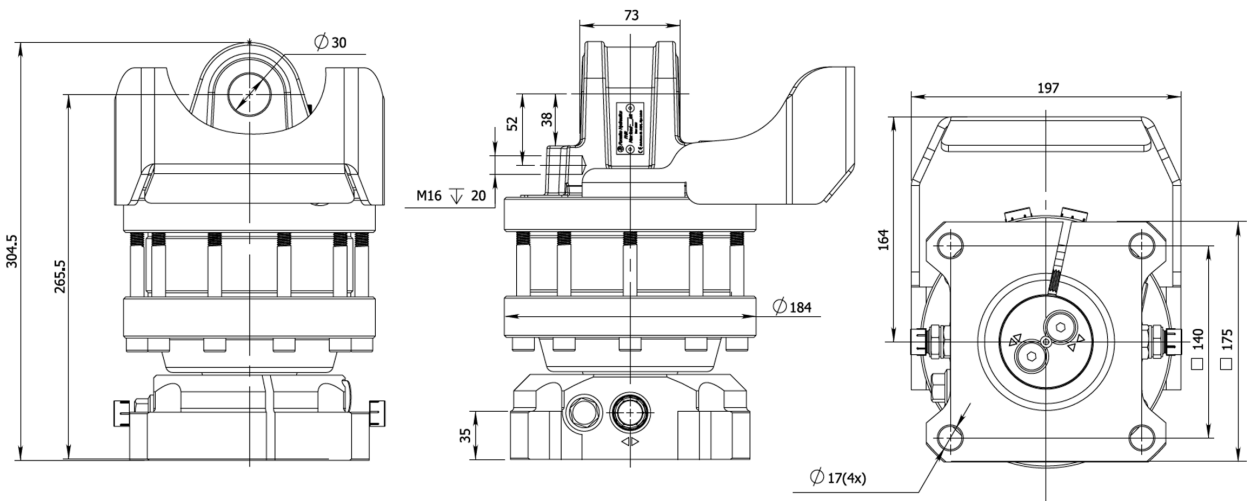

**KEY FEATURES**

- Ny förbättrad prestanda
- Runtomsvängande
- Högt vridmoment
- Distinkt positionering
- Extra förstärkt slangskydd ingår

**MODEL SPECIFICATIONS**

IVR 5 F	36	5,5	250/300	22	360°	1300	3/8"	20	6
---------	----	-----	---------	----	------	------	------	----	---