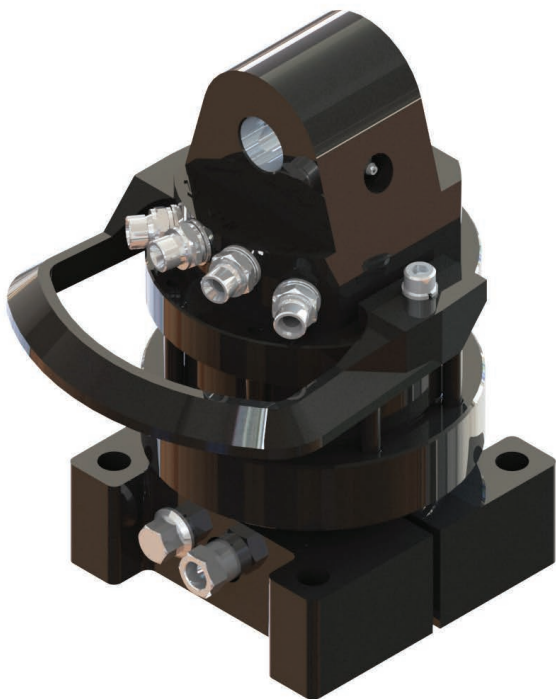

KEY FEATURES

- Runtomsvängande
- Högt vridmoment
- Distinkt positionering
- Slangskydd ingår

MODEL SPECIFICATIONS

IVR 5 F

32

5,5

250/300

15

360°

400

1100

3/8"

20

6