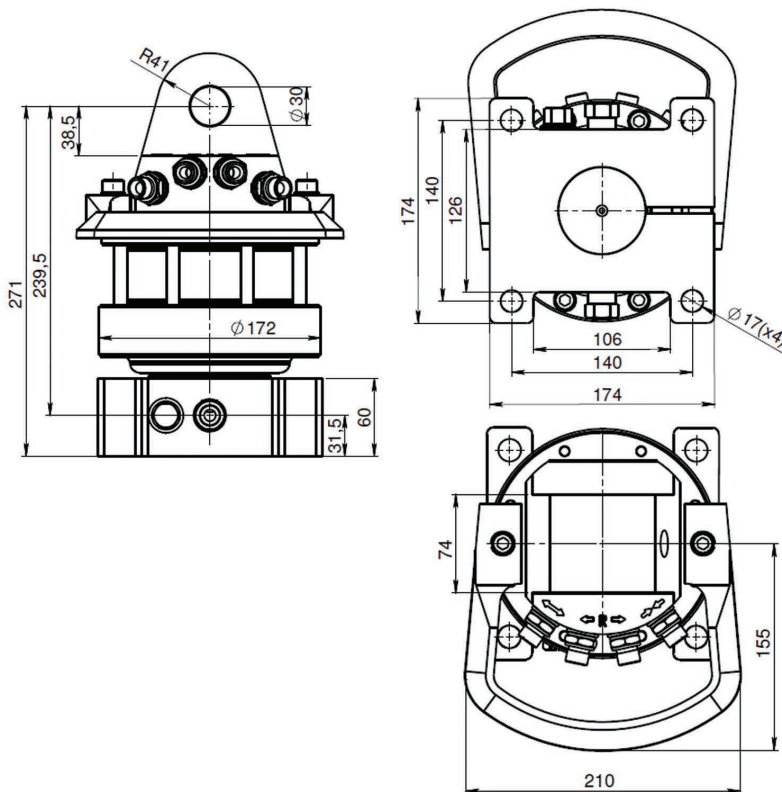

KEY FEATURES

- Runtomsvängande
- Högt vridmoment
- Distinkt positionering
- Slangskydd ingår

MODEL SPECIFICATIONS

IVR 5 F

32

5,5

250/300

15

360°

400

1100

3/8"

20

6