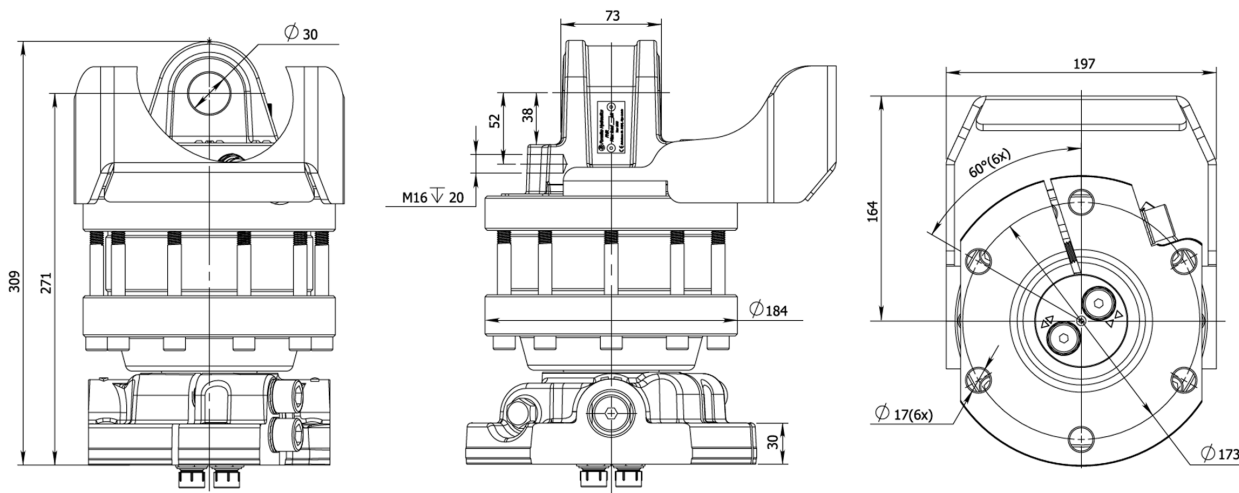

### MODEL SPECIFICATIONS

IVR 5 F6

36

5,5

250/300

22

360°

1300

3/8"

20

6