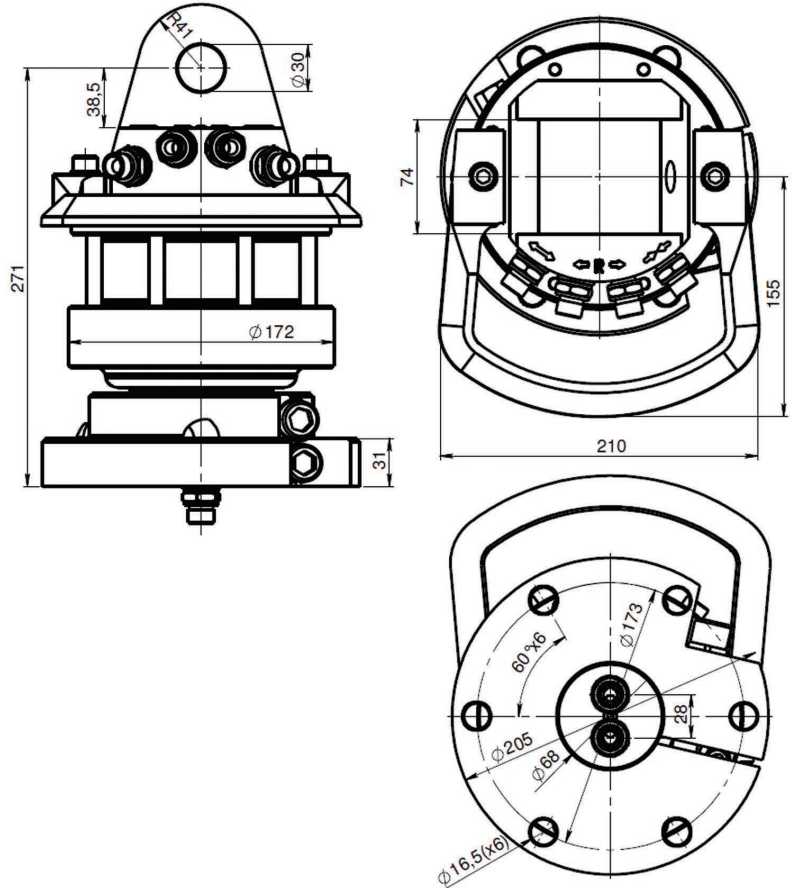

## MODEL SPECIFICATIONS

IVR 5 F6	33	5,5	250/300	15	360°	400	1100	3/8"	20	6
----------	----	-----	---------	----	------	-----	------	------	----	---