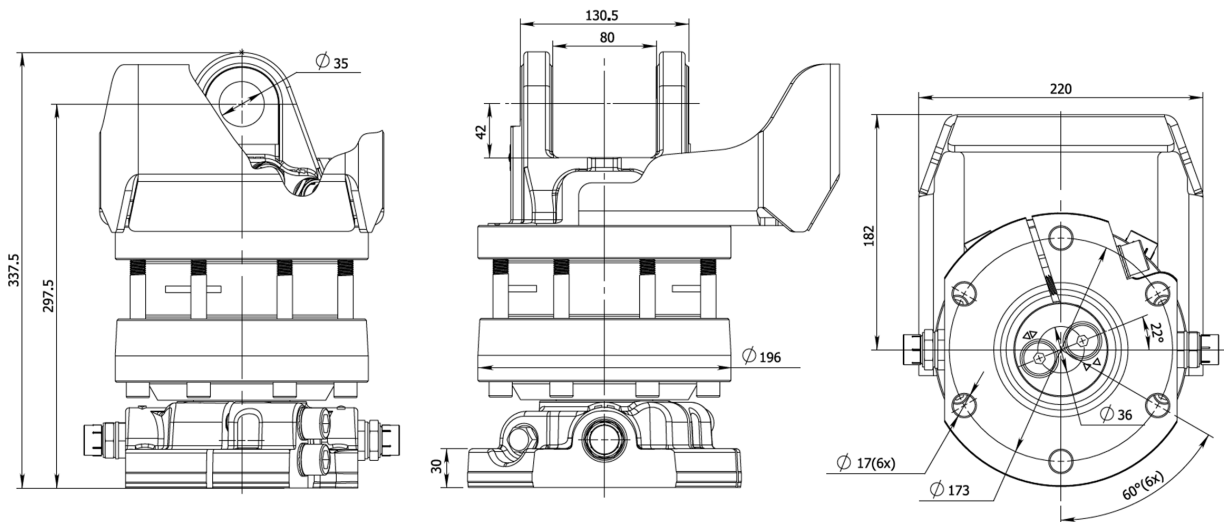

KEY FEATURES

- Ny förbättrad prestanda
- Runtomsvängande
- Högt vridmoment
- Distinkt positionering
- Extra förstärkt slangskydd ingår

MODEL SPECIFICATIONS

RX 60F	46	6	250/300	25	360°	1850	1/2"	30
--------	----	---	---------	----	------	------	------	----