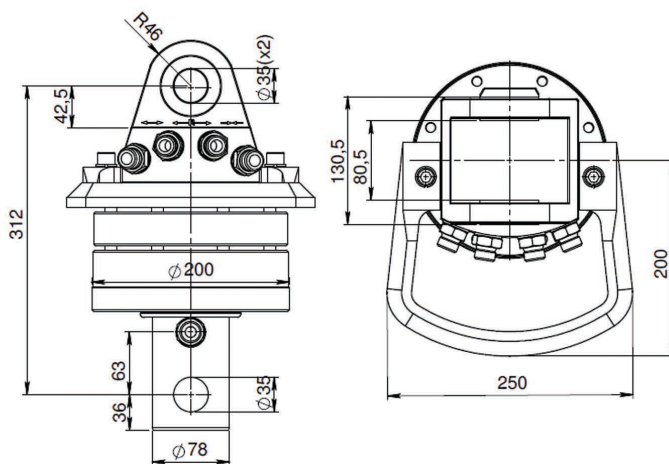

KEY FEATURES

- Runtomsvängande
- Högt vridmoment
- Distinkt positionering
- Slangskydd ingår

MODEL SPECIFICATIONS

RX 80.78	41	8	250/300	17	360°	460	1500	1/2"	40
----------	----	---	---------	----	------	-----	------	------	----