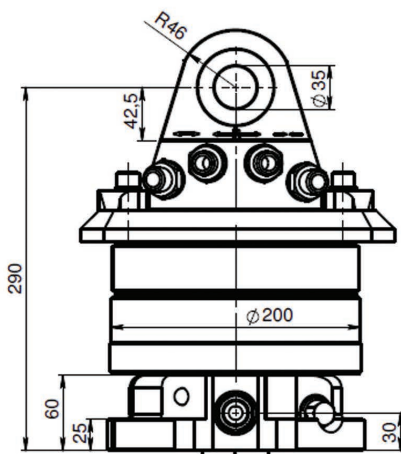

KEY FEATURES

- Runtomsvängande
- Högt vridmoment
- Distinkt positionering
- Slangskydd ingår

MODEL SPECIFICATIONS

RX 60F

45

6

250/300

17

360°

460

1500

1/2"

30