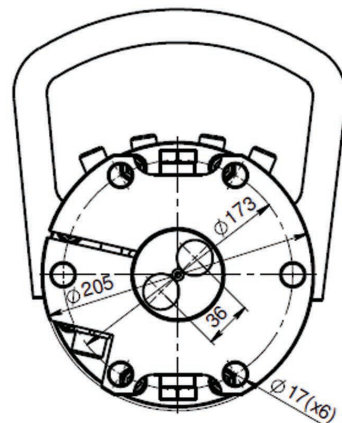

KEY FEATURES

- Runtomsvängande
- Högt vridmoment
- Distinkt positionering
- Slangskydd ingår

MODEL SPECIFICATIONS

RX 60F

45

6

250/300

17

360°

460

1500

1/2"

30