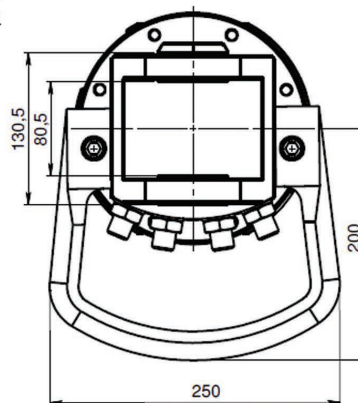

KEY FEATURES

- Runtomsvängande
- Högt vridmoment
- Distinkt positionering
- Slangskydd ingår

MODEL SPECIFICATIONS

RX 60F

45

6

250/300

17

360°

460

1500

1/2"

30