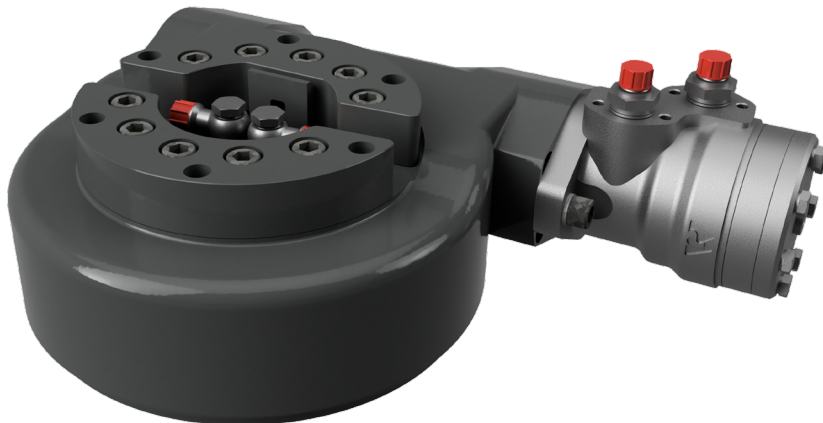

WDR 7

SPECIALDESIGNAD ICKE-SJÄLVLÅSANDE
SNÄCKVÄXELROTATOR FÖR ÖKAD ROTATIONSHASTIGHET

KEY FEATURES

- Lågbyggd
- Högt vridmoment
- Exakt positionering
- Hög lastkapacitet både axiellt och radiellt

MODELL-SPECIFIKATION

MODELL-SPECIFIKATION	Kg	ton	ton	Bar	Bar	l/min	l/min	Nm	ROTATIONS-HASTIGHET	G 1/4"	G 3/8"	ton
WDR 7	42	3,5	1,8	250	120	30	15	1800	5,6 rpm	G 1/4"	G 3/8"	2-6