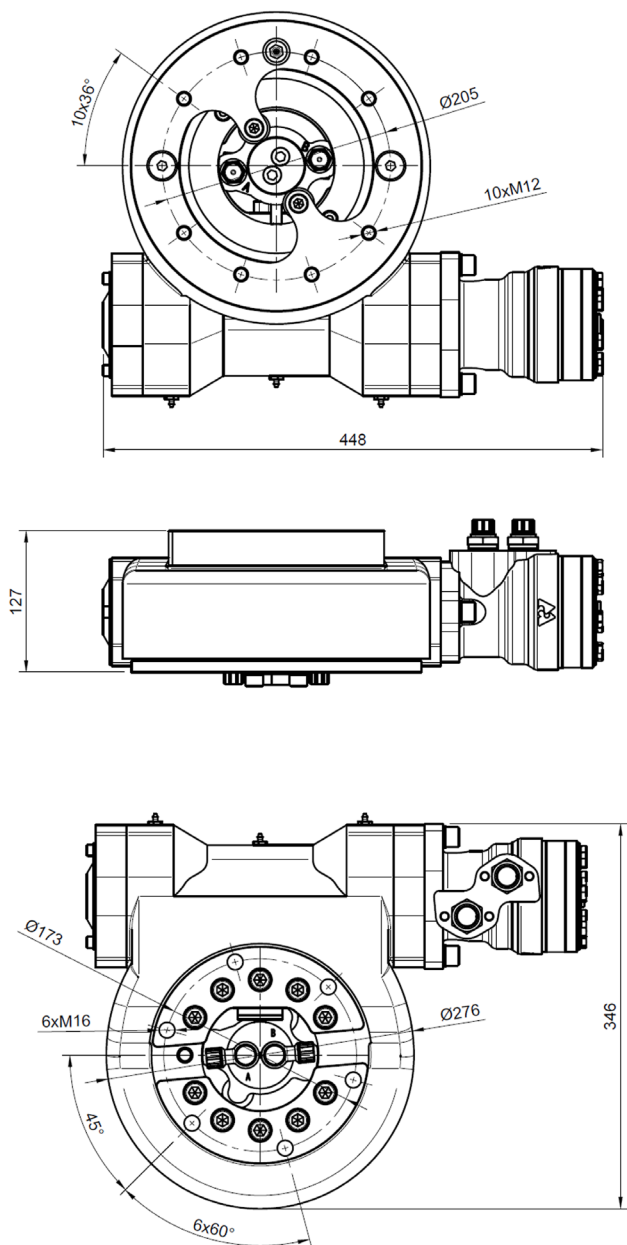

WDR 7

SPECIALDESIGNAD ICKE-SJÄLVLÅSANDE
SNÄCKVÄXELROTATOR FÖR ÖKAD ROTATIONSHASTIGHET

KEY FEATURES

- Lågbyggd
- Högt vridmoment
- Exakt positionering
- Hög lastkapacitet både axiellt och radiellt

MODELL-SPECIFIKATION

MODELL-SPECIFIKATION	Kg	ton	ton	Bar	Bar	l/min	l/min	Nm	ROTATIONS-HASTIGHET	G 1/4"	G 3/8"	ton
WDR 7	42	3,5	1,8	250	120	30	15	1800	5,6 rpm	G 1/4"	G 3/8"	2-6