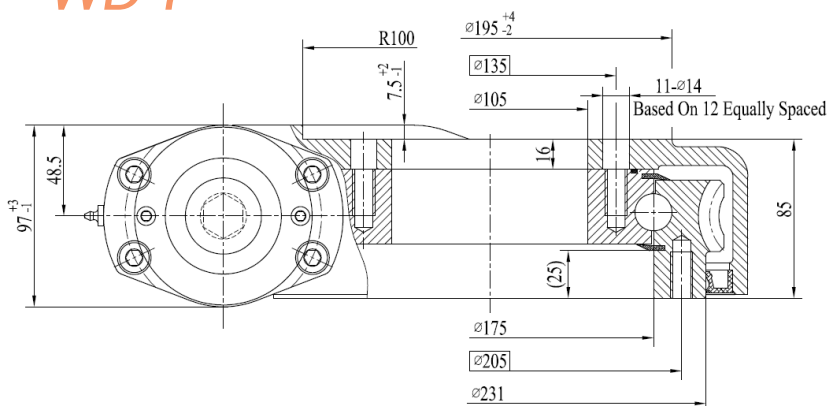

WD 7

WD 9

MODEL SPECIFICATIONS

ROTATIONS-HASTIGHET

MODEL	Kg	Bar	l/min	ROTATIONS-HASTIGHET
WD 7	42	120	15	1760 3,6 rpm
WD 9	60	120	15	2325 3,7 rpm