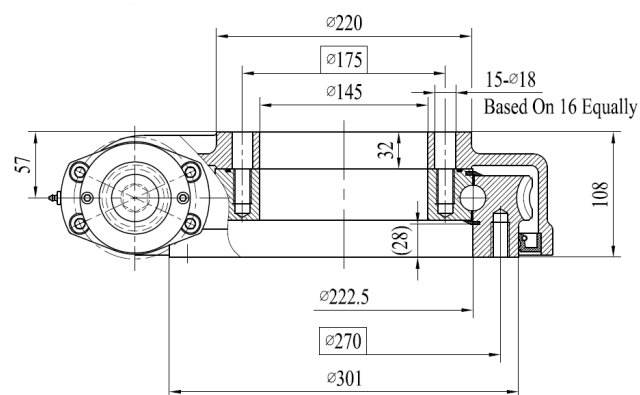

WD 7

WD 9

MODEL SPECIFICATIONS

ROTATIONS-HASTIGHET

MODEL	Kg	Bar	l/min	ROTATIONS-HASTIGHET
WD 7	42	120	15	1760 3,6 rpm
WD 9	60	120	15	2325 3,7 rpm