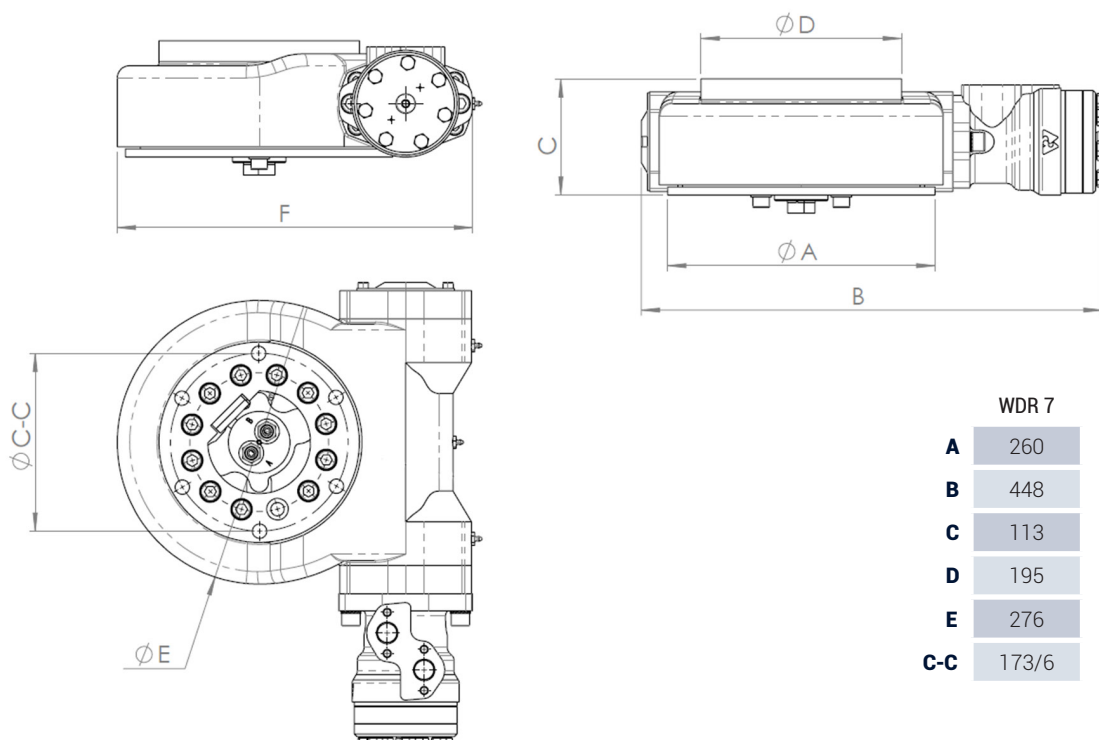

WDR 7

SPECIALDESIGNAD SNÄCKVÄXELROTATOR MED LÅG UTVÄXLING FÖR SÄKER OCH JÄMN DRIFT

KEY FEATURES

- Lågbyggd
- Högt vridmoment
- Exakt positionering
- Hög lastkapacitet både axiellt och radiellt

WDR 7	
A	260
B	448
C	113
D	195
E	276
C-C	173/6

MODELLSPEC.

								ROTATIONS- HASTIGHET				
WDR 7	49	5,5	2,25	250	120	40	15	1760	3,6 rpm	G 1/4"	G 1/2"	3-6