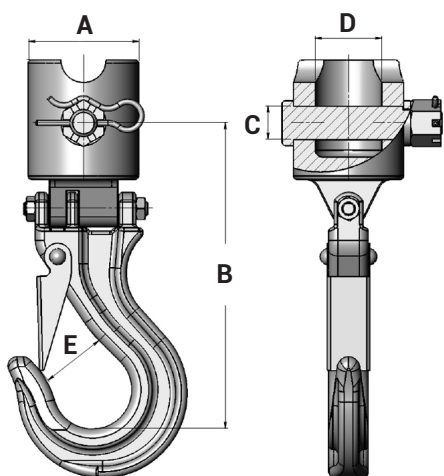

KEY FEATURES

- Exklusiv ledad rotatorkrok
- Svensk kvalitetskrok från Gunnebo
- Optimal passform

	ORH 80/59	ORH 80/69	ORH 100/78
A	98	98	120
B	271,5	231	284
C	30	30	35
D	59,3	69,3	78
E	49	49	59

MODEL SPECIFICATIONS

MODEL	Kg	ton
ORH 80/59	9	8
ORH 80/69	8,5	8
ORH 100/78	14	10