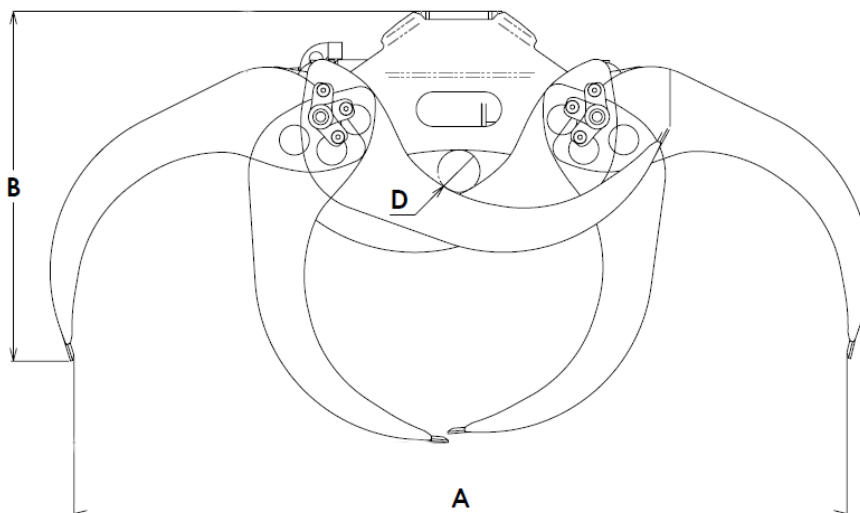

INTERMERCATO® Garras para troncos

TG Ultra

HIGH PERFORMANCE LIFT & LOAD ATTACHMENTS

Garra para guias de madeira na sua própria liga.

Ao utilizar o mais recente material de SSABs, desenvolve-se um aço de alta resistência ao desgaste por tração, o **Strenx 900**. Conseguimos combinar baixo peso com uma força inigualável.

DEFINITELY A BEAST.

PRINCIPAIS CARACTERÍSTICAS

- A nova qualidade de aço Strenx 900 combina baixo peso com alto desempenho
- Propriedades otimizadas de roll-in/roll-out
- Cilindro de alta pressão com vedações duplas de haste de pistão

www.intermercato.com

	TG 28 Ultra	TG 35 Ultra	TG 40 Ultra	TG 47 Ultra
A	1550	1830	1920	2027
B	795	827	835	905
C	553	570	630	670
D	110	100	125	145
E	436	414	519	519

ESPECIFICAÇÕES DE MODELO.

TG 28 Ultra	190	0,28	250	50	18,9	3	10-12	-	-	-	Sim
TG 35 Ultra	190	0,36	250	50	16,9	4	10-12	-	-	-	-
TG 40 Ultra	245	0,40	250	60	19,9	4,5	10-15	-	-	-	-
TG 47 Ultra	290	0,47	250	60	22,7	5	10-15	-	-	-	-