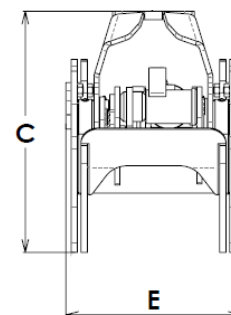

INTERMERCATO® Garras para troncos

TG Ultra

HIGH PERFORMANCE LIFT & LOAD ATTACHMENTS

Garra para guias de madeira na sua própria liga.

Ao utilizar o mais recente material de SSABs, desenvolve-se um aço de alta resistência ao desgaste por tração, o **Strenx 900**. Conseguimos combinar baixo peso com uma força inigualável.

www.intermercato.com

	TG 28 Ultra	TG 35 Ultra	TG 40 Ultra	TG 47 Ultra
A	1550	1830	1920	2027
B	795	827	835	905
C	553	570	630	670
D	110	100	125	145
E	436	414	519	519

ESPECIFICAÇÕES DE MODELO.

TG 28 Ultra	190	0,28	250	50	18,9	3	10-12	-	-	-	Sim
TG 35 Ultra	190	0,36	250	50	16,9	4	10-12	-	-	-	-
TG 40 Ultra	245	0,40	250	60	19,9	4,5	10-15	-	-	-	-
TG 47 Ultra	290	0,47	250	60	22,7	5	10-15	-	-	-	-