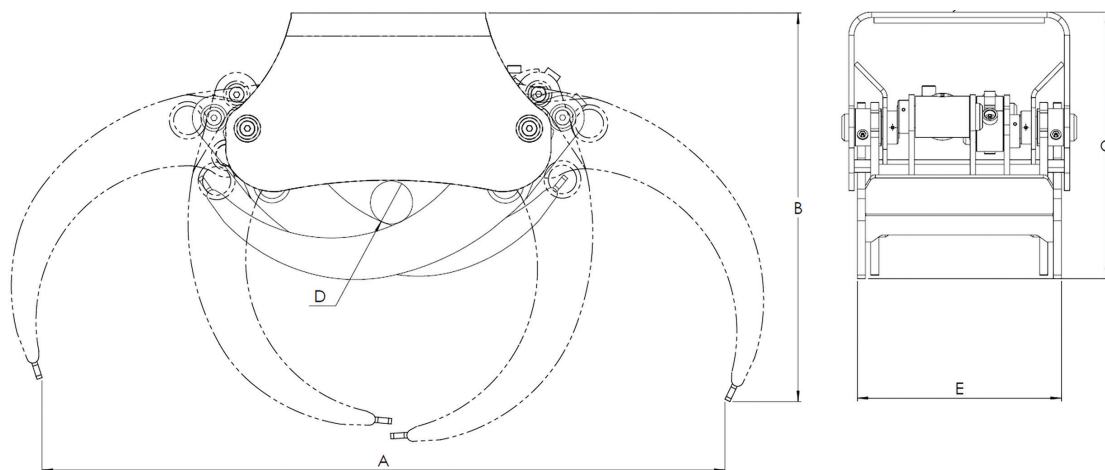

Vinklat S-fäste | RMR kompaktrotator | WDR snäckväxelrotator

MODELLSPEC.

	Kg	m ²	Bar	l/min	kN	ton
GRX 15	91	0,14	200	20	7,2	3-6
GRX 20	165	0,20	250	30	11,3	5-9
GRX 25	238	0,25	250	40	14,9	8-13

	GRX 15	GRX 20	GRX 25
A	930	1262	1424
B	618	705	812
C	398	485	543
D	63	78	85
E	316	377	419