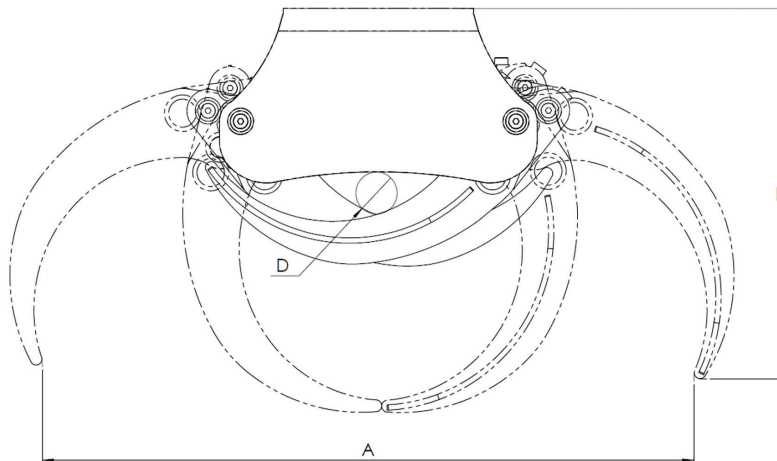

MODELLSPEC.

	Kg	m ²	Bar	l/min	kN	ton
GRX 15-5	95	0,14	200	20	7,2	3-6
GRX 20-5	170	0,19	250	30	11,3	5-9
GRX 25-5	248	0,24	250	40	14,9	8-13

	GRX 15-5	GRX 20-5	GRX 25-5
A	940	1234	1385
B	578	688	790
C	394	485	533
D	63	78	85
E	316	377	419