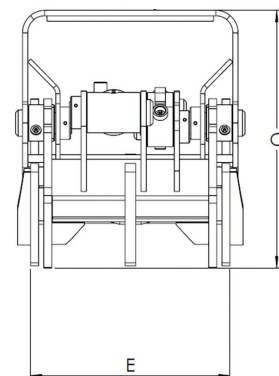

MODELLSPEC.

	Kg	m²	Bar	l/min	kN	ton
GRX 15-5	95	0,14	200	20	7,2	3-6
GRX 20-5	170	0,19	250	30	11,3	5-9
GRX 25-5	248	0,24	250	40	14,9	8-13

	GRX 15-5	GRX 20-5	GRX 25-5
A	940	1234	1385
B	578	688	790
C	394	485	533
D	63	78	85
E	316	377	419