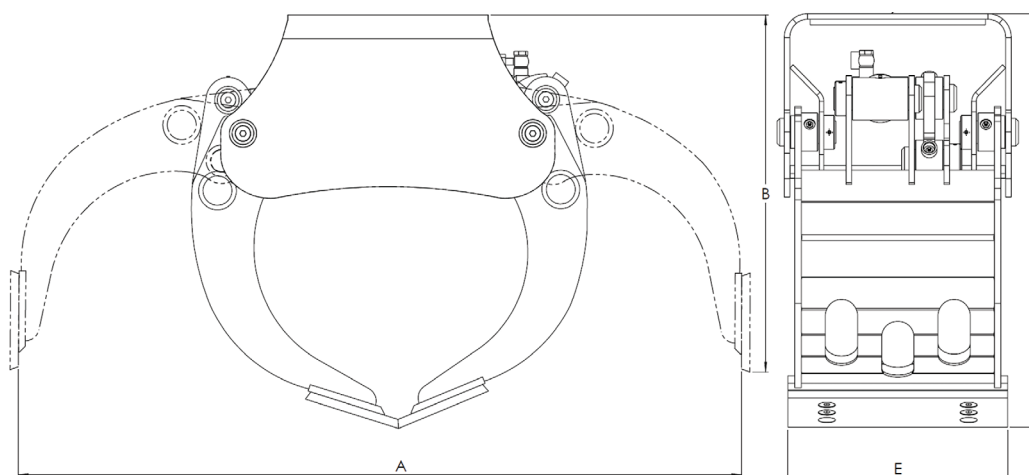

MODELLSPEC.

	Kg	m ²	Bar	l/min	kN	ton
GRX 15 EG	102	0,10	200	20	6,7	3-6
GRX 20 EG	180	0,14	250	30	11	5-9
GRX 25 EG	263	0,19	250	40	14,5	8-13

	GRX 15 EG	GRX 20 EG	GRX 25 EG
A	1150	1300	1500
B	497	631	735
C	616	731	840
E	366	395	439